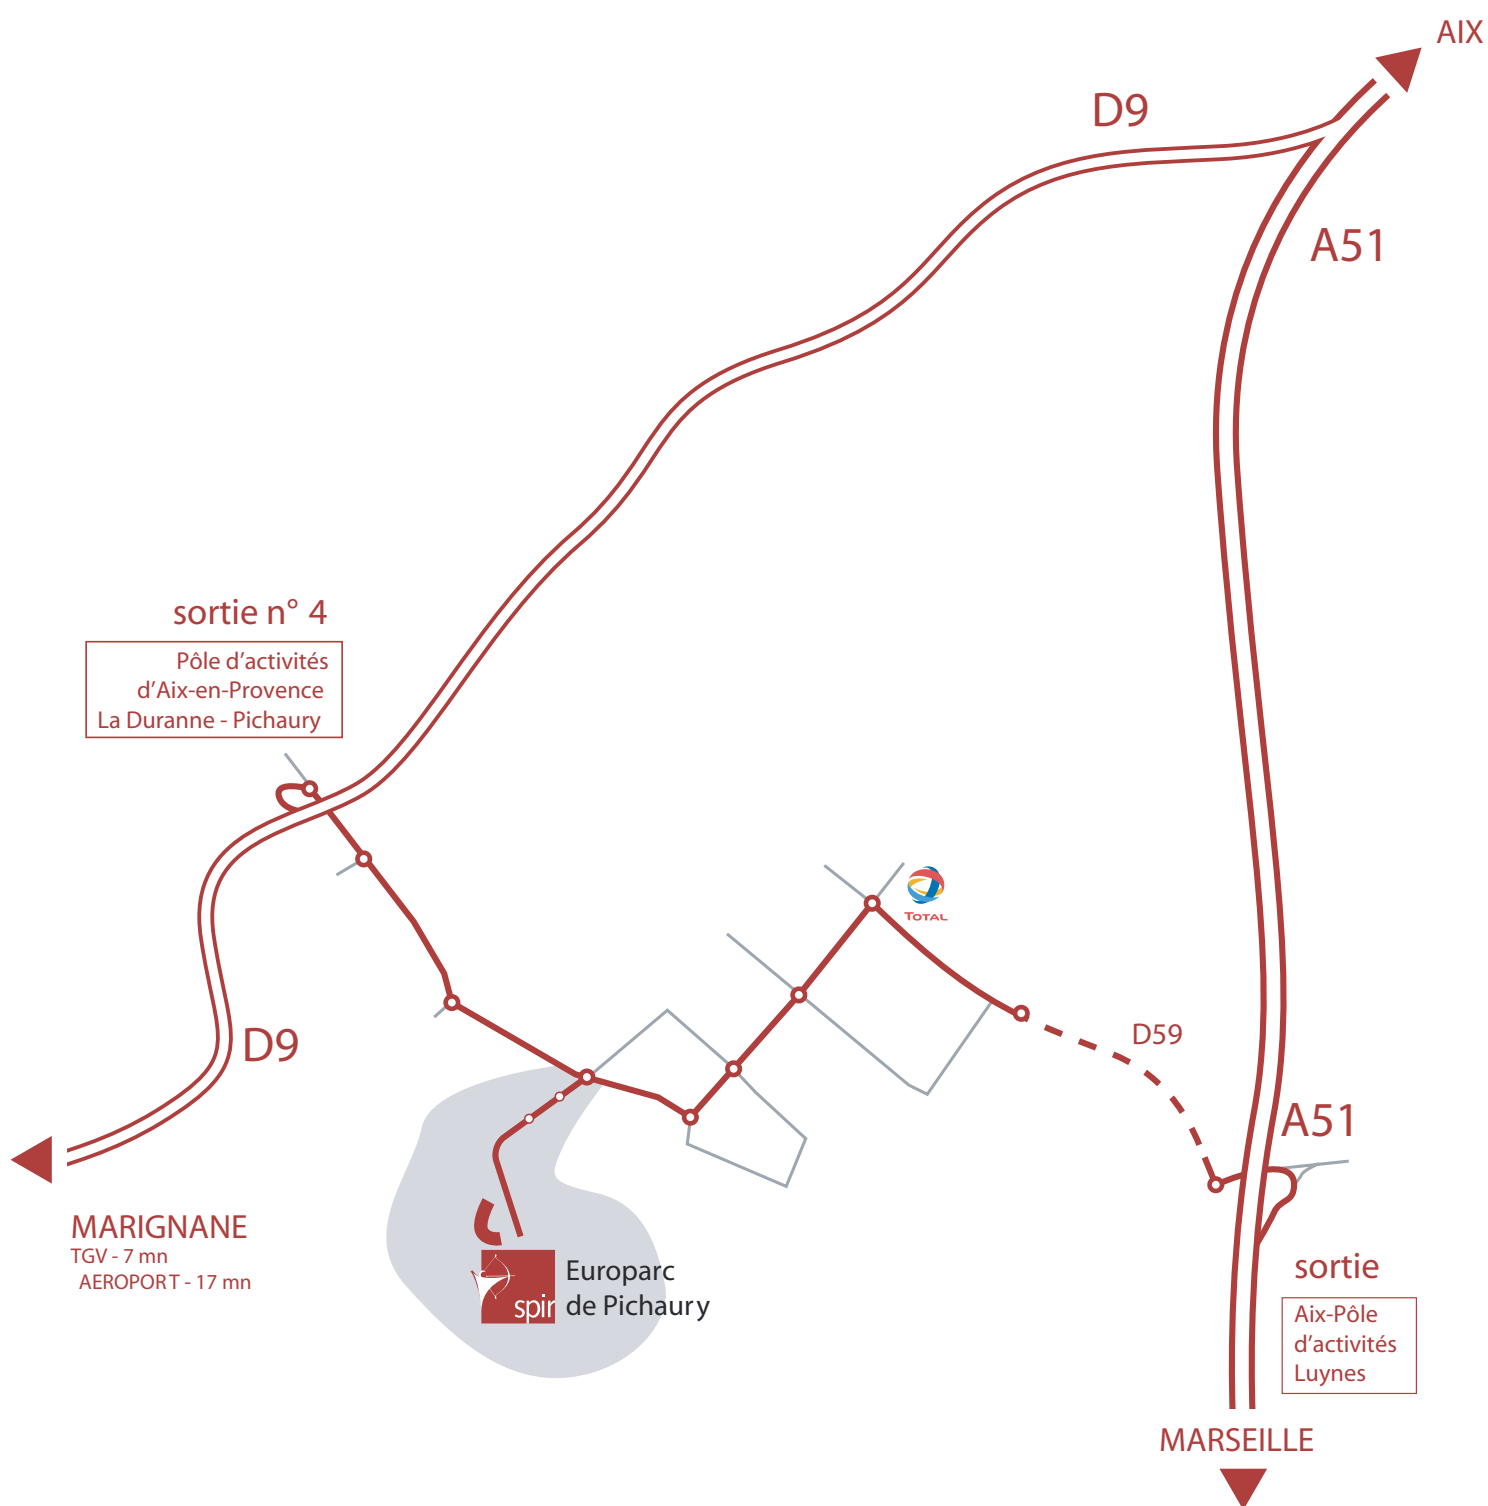

#### ■ En venant d'Aix-en-Provence

- Prendre l'autoroute A51 en direction de Marseille
- Prendre la D9 en direction d'Aix-les-Milles et de la gare Aix-TGV
- Prendre la sortie n°4 « La Duranne – Pichaury »
- Au rond-point prendre à droite
- Aux deux ronds-points suivants, continuer tout droit
- Au troisième rond-point, prendre à droite pour entrer dans l'Europarc de Pichaury

#### ■ En venant de Marseille

- Prendre l'autoroute A51 en direction d'Aix-en-Provence
- Prendre la sortie vers « Luynes - Aix Pôle d'Activités »
- Tourner à gauche au croisement
- Puis au rond-point prendre à droite par la route D59
- Au rond-point suivant continuer tout droit
- Au rond-point de la station Total prendre à gauche
- Continuer tout droit aux deux ronds-points suivants
- Puis au troisième rond-point prendre à droite
- Enfin au rond-point suivant prendre à gauche et entrer dans l'Europarc de Pichaury

#### ■ En venant de Marignane

- Emprunter la D9 en direction d'Aix-en-Provence
- Prendre la sortie n°4 « La Duranne – Pichaury »
- Aux deux ronds-points continuer tout droit
- Au troisième rond-point, prendre à droite pour entrer dans l'Europarc de Pichaury

#### Dans l'Europarc de Pichaury

- Monter et prendre tout droit aux deux ronds-points.
- L'entrée du parking est sur la droite, 50m après le virage.

sortie n° 4

Pôle d'activités  
d'Aix-en-Provence  
La Duranne - Pichaury